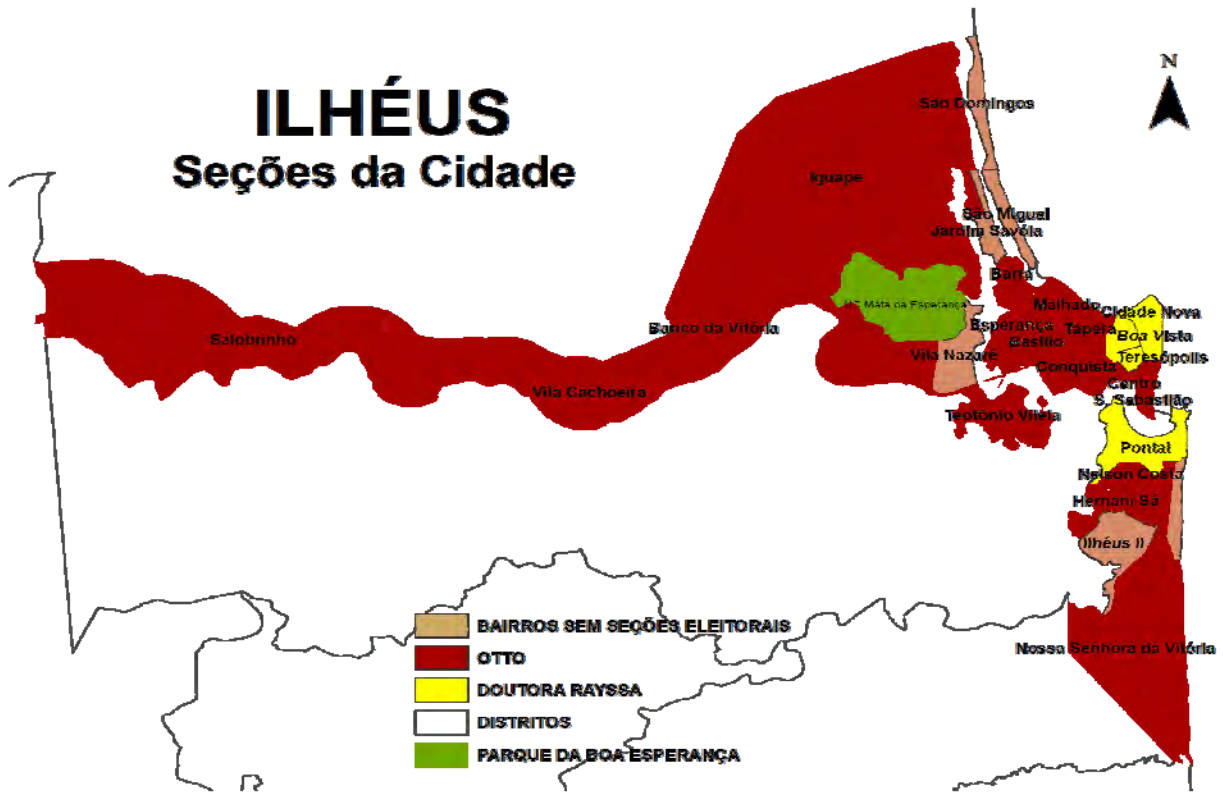

ELEIÇÕES 2022

Estado da Bahia
Município de Ilhéus

ELEIÇÃO ESTADUAL: SENADOR

ILHÉUS - Votação para Senador, segundo os Bairros.

BAIRRO	Otto	Perc	Raissa	Perc	Cacá	Perc	Outros	Perc
BANCO DA VITÓRIA	1.705	61,51%	523	18,87%	477	17,21%	67	2,42%
BARRA DO ITAÍPE	1.059	43,33%	859	35,15%	458	18,74%	68	2,78%
BASÍLIO	678	52,60%	276	21,41%	319	24,75%	16	1,24%
BOA VISTA	1.164	35,74%	1.334	40,96%	603	18,51%	156	4,79%
CENTRO	319	38,76%	288	34,99%	175	21,26%	41	4,98%
CIDADE NOVA	237	28,38%	401	48,02%	153	18,32%	44	5,27%
CONQUISTA	5.414	48,21%	3.146	28,02%	2.366	21,07%	303	2,70%
ESPERANÇA	4.221	49,40%	2.458	28,77%	1.710	20,01%	155	1,81%
HERNANI SÁ	4.262	46,48%	3.000	32,72%	1.631	17,79%	276	3,01%
IGUAPE	1.638	56,00%	716	24,48%	529	18,09%	42	1,44%
MALHADO	3.064	47,03%	1.929	29,61%	1.341	20,58%	181	2,78%
NELSON COSTA	1.085	52,42%	537	25,94%	403	19,47%	45	2,17%
NOSSA SENHORA DA VITÓRIA	1.450	55,98%	587	22,66%	514	19,85%	39	1,51%
PONTAL	1.847	36,94%	1.927	38,54%	959	19,18%	267	5,34%
SALOBRIHO	1.680	65,29%	467	18,15%	355	13,80%	71	2,76%
SÃO FRANCISCO	1.256	44,41%	938	33,17%	516	18,25%	118	4,17%
SÃO SEBASTIÃO	214	46,22%	159	34,34%	73	15,77%	17	3,67%
TAPERA	504	45,61%	337	30,50%	248	22,44%	16	1,45%
TEOTÔNIO VILELA	3.727	54,92%	1.533	22,59%	1.441	21,23%	85	1,25%
TERESÓPOLIS	427	34,05%	523	41,71%	249	19,86%	55	4,39%
VILA CACHOEIRA	352	77,02%	54	11,82%	45	9,85%	6	1,31%