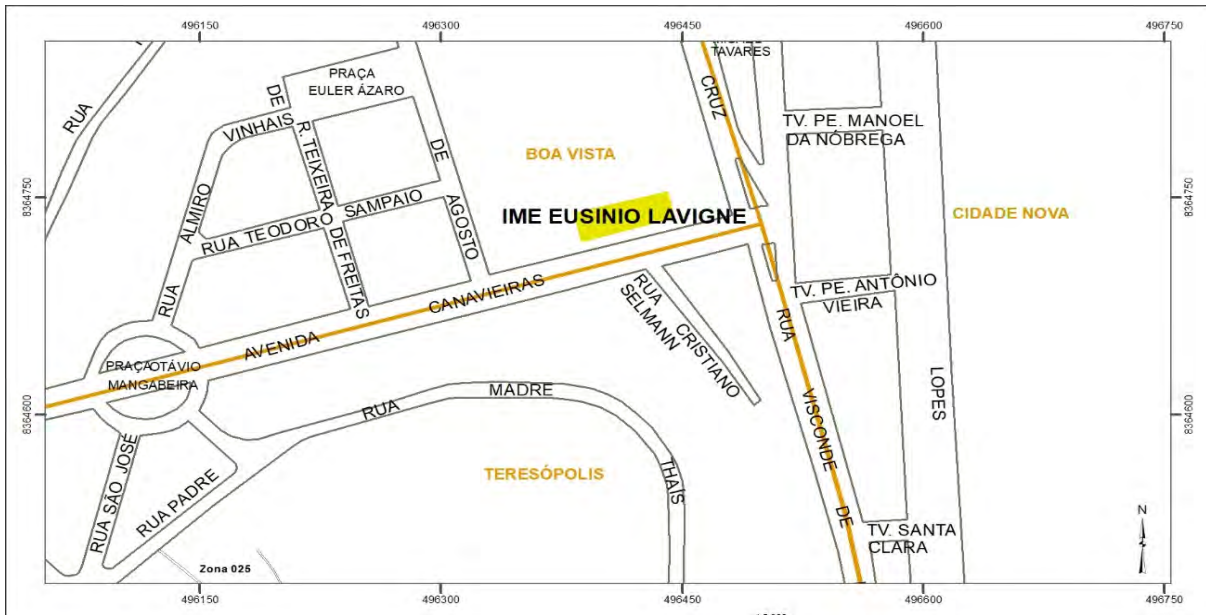

ELEIÇÕES 2022

Estado da Bahia
Município de Ilhéus

ZONA: 025 | NR_LOCAL: 1082

LOCAL: INSTITUTO MUN. DE EDUCAÇÃO EUSÍNIO LAVIGNE

END: AVENIDA CANAVIEIRAS, SN - BOA VISTA

DISTRITO: ILHÉUS

LAT: -14,791870 | LONG: -39,033770

Número de Seções: 12

Eleitores aptos: 2.840 100,0%

Comparecimento: 2.290 80,6%

Abstenção: 550 19,4%

Fontes:
TSE | PMI | Imagem: Google Earth