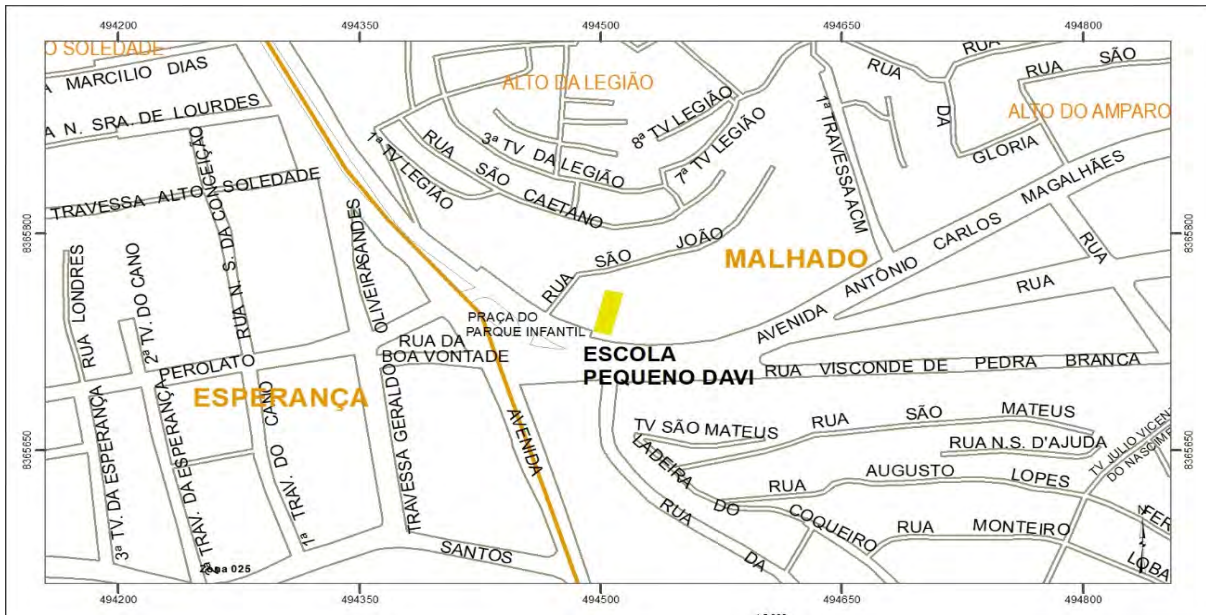

ELEIÇÕES 2022

Estado da Bahia
Município de Ilhéus

ZONA: 025 | NR_LOCAL: 1155

LOCAL: ESCOLA MUNICIPAL PEQUENO DAVI

END: AV. ANTÔNIO CARLOS MAGALHÃES, 1694 - MALHADO

DISTRITO: ILHÉUS

LAT: -14,782972 | LONG: -39,051157

Número de Seções: 5

Eleitores aptos: 982 100,0%

Comparecimento: 825 84,0%

Abstenção: 157 16,0%

Local de votação

Limite bairro

Fontes:
TSE | PMI | Imagem: Google Earth