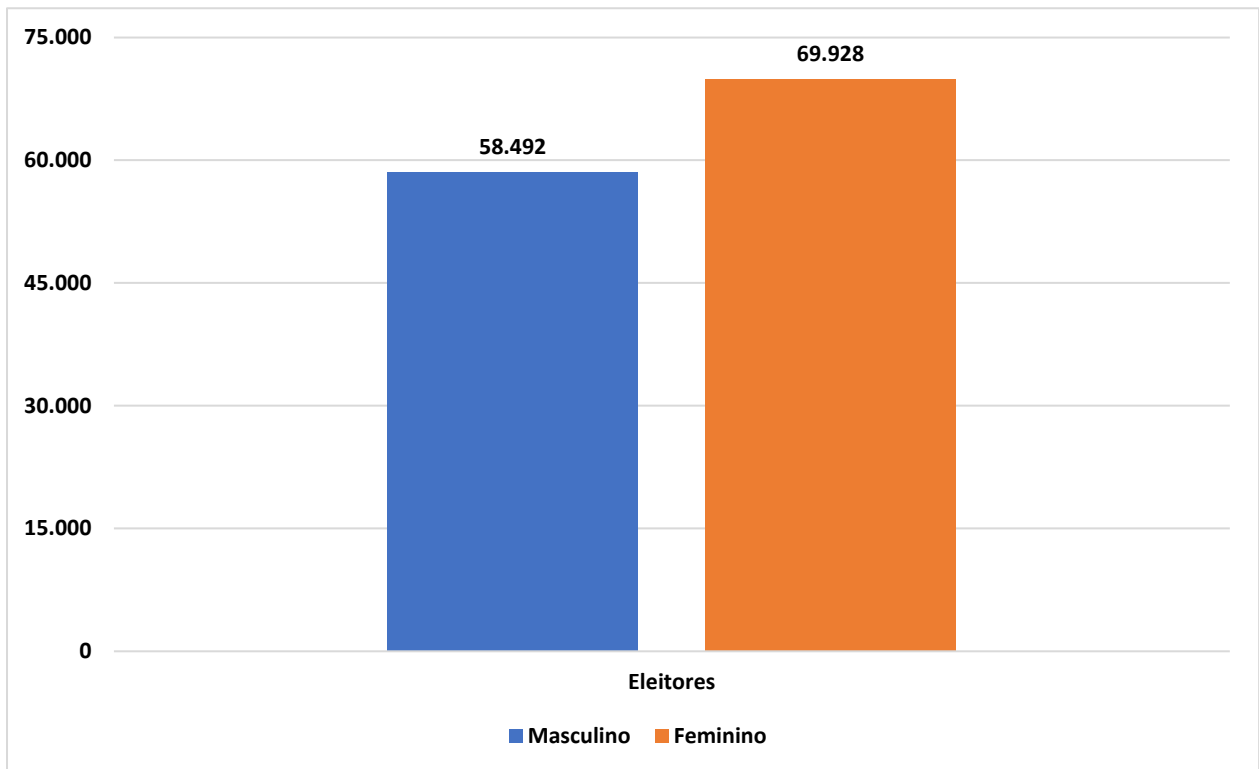

ELEIÇÕES 2022

Estado da Bahia
Município de Ilhéus

NÚMERO DE ELEITORES APTOS SEGUNDO O GÊNERO.

Gênero	Eleitores	Perc
Masculino	58.492	45,5%
Feminino	69.928	54,5%
Total Geral	128.420	100,0%