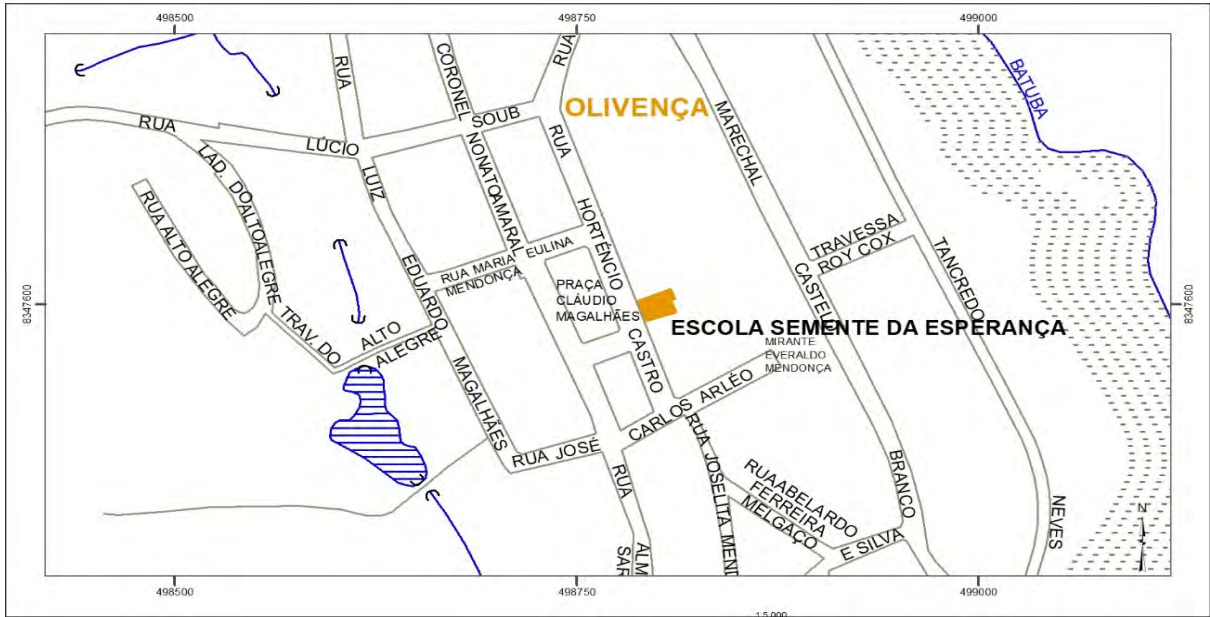

ELEIÇÕES 2022

Estado da Bahia
Município de Ilhéus

ZONA: 026 | NR_LOCAL: 1538

LOCAL: ESCOLA SEMENTE DA ESPERANÇA

END: PRAÇA CLÁUDIO MAGALHÃES, 7 - VILA DE OLIVENÇA

DISTRITO: OLIVENÇA

LAT: -14,946941 | LONG: -39,011632

Número de Seções: 2

Eleitores aptos: 479 100,0%

Comparecimento: 371 77,5%

Abstenção: 108 22,5%

- Local de votação
- Limite bairro

Fontes:
TSE | PMI | Imagem: Google Earth