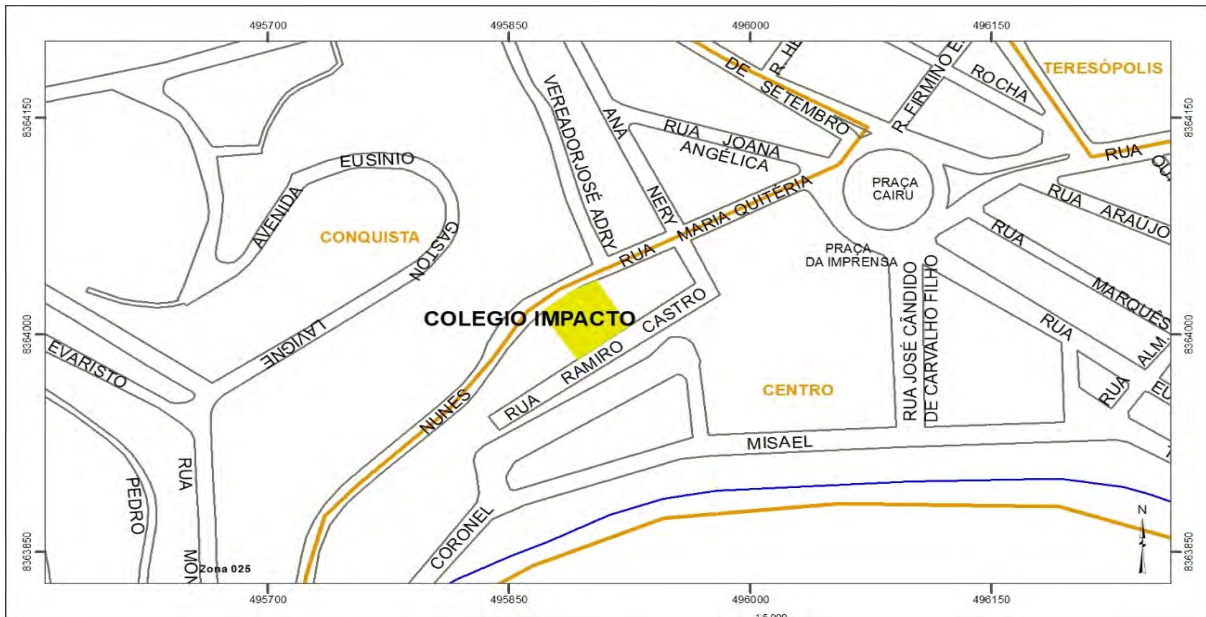

ELEIÇÕES 2022

Estado da Bahia
Município de Ilhéus

ZONA: 025 | NR_LOCAL: 1015

LOCAL: COLÉGIO IMPACTO

END: RUA RAMIRO CASTRO, 63 - CENTRO

DISTRITO: ILHÉUS

LAT: -14,798599 | LONG: -39,038383

Número de Seções: 14 *

Eleitores aptos: 1.244 100,0%

Comparecimento: 978 78,6%

Abstenção: 266 21,4%

* 10 seções agregadas

Local de votação

Limite bairro

Fontes:
TSE | PMI | Imagem: Google Earth