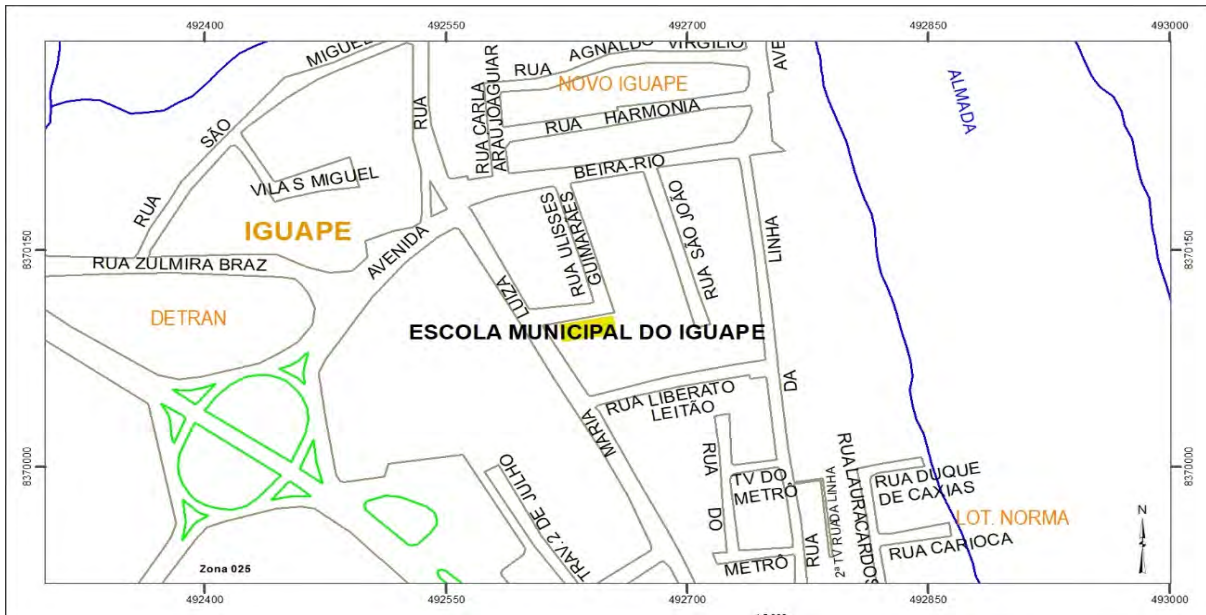

ELEIÇÕES 2022

Estado da Bahia
Município de Ilhéus

ZONA: 025 | NR_LOCAL: 1481

Número de Seções: 8

LOCAL: ESCOLA MUNICIPAL DO IGUAPE

END: RUA ULISSES GUIMARÃES, SN - IGUAPE

Eleitores aptos: 2.803 100,0%

DISTRITO: ILHÉUS

Comparecimento: 2.247 80,2%

LAT: -14,743388 | LONG: -39,068738

Abstenção: 556 19,8%

Fontes:
TSE | PMI | Imagem: Google Earth