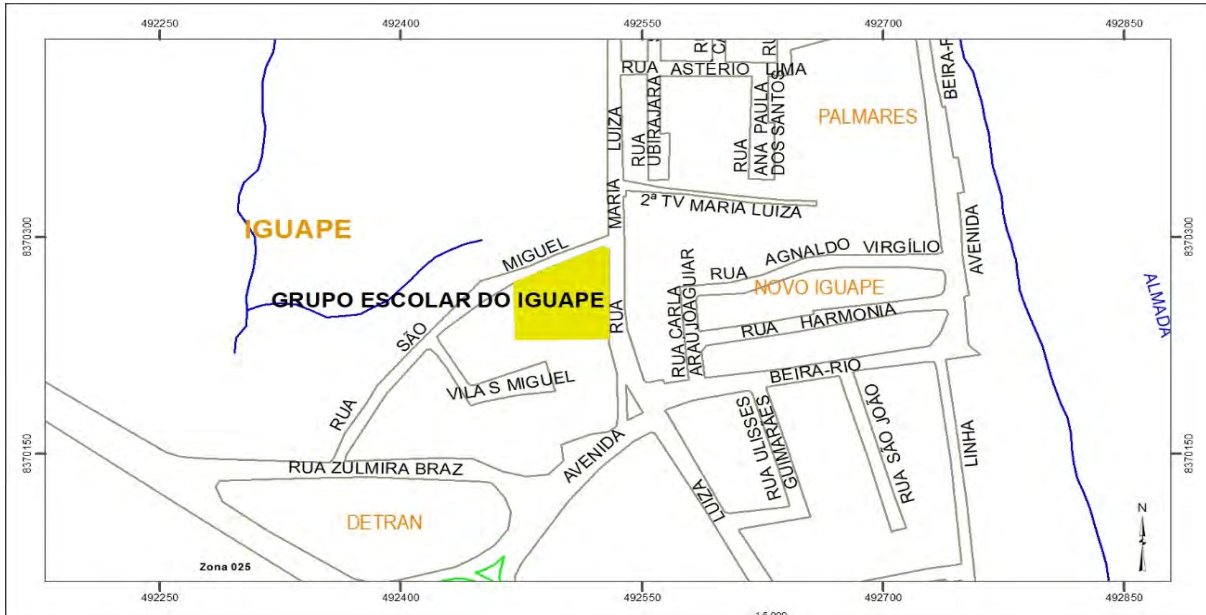

ELEIÇÕES 2022

Estado da Bahia
Município de Ilhéus

ZONA: 025 | NR_LOCAL: 1627
LOCAL: GRUPO ESCOLAR DO IGUAPE
END: RUA MARIA LUIZA, SN - IGUAPE
DISTRITO: ILHÉUS
LAT: -14,702055 | LONG: -39,069998

Número de Seções:	5	
Eleitores aptos:	1.842	100,0%
Comparecimento:	1.489	80,8%
Abstenção:	353	19,2%

Local de votação
 Limite bairro

Fontes:
TSE | PMI | Imagem: Google Earth