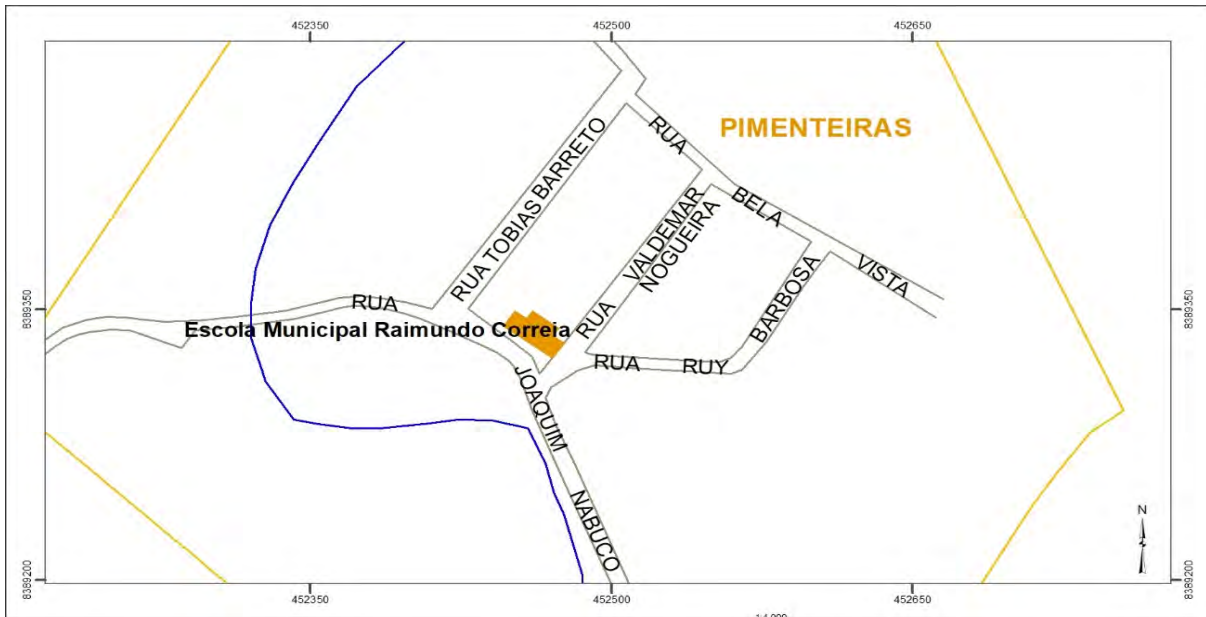

ELEIÇÕES 2022

Estado da Bahia
Município de Ilhéus

ZONA: 025 | NR_LOCAL: 1635

LOCAL: ESCOLA MUNICIPAL RAIMUNDO CORREIA

END: RUA JOAQUIM NABUCO, SN - VILA DE PIMENTEIRAS

DISTRITO: PIMENTEIRAS

LAT: -14,568637 | LONG: -39,441234

Número de Seções: 3

Eleitores aptos: 132 100,0%

Comparecimento: 105 79,5%

Abstenção: 27 20,5%

Fontes:
TSE | PMI | Imagem: Google Earth