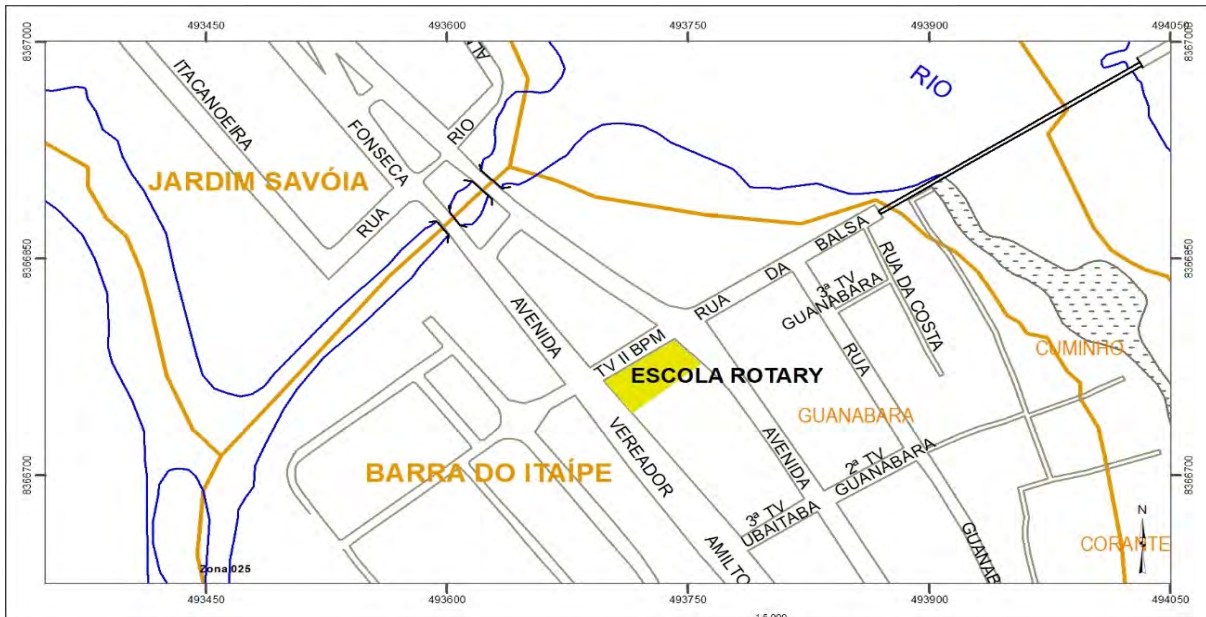

ELEIÇÕES 2022

Estado da Bahia
Município de Ilhéus

ZONA: 025 | NR_LOCAL: 1562

LOCAL: ESCOLA ROTARY

END: TRAVESSA 2º BPM, SN - BARRA DO ITAÍPE

DISTRITO: ILHÉUS

LAT: -14,773479 | LONG: -39,058604

Número de Seções: 9

Eleitores aptos: 3.490 100,0%

Comparecimento: 2.875 82,4%

Abstenção: 615 17,6%

ELEIÇÕES 2022

Estado da Bahia
Município de Ilhéus

PRESIDENTE

Nº	CANDIDATO	VOTOS	% V.V.	% T.V.
13	LULA	1.413	50,8%	49,1%
22	JAIR BOLSONARO	1.163	41,8%	40,5%
15	SIMONE TEBET	103	3,7%	3,6%
12	CIRO GOMES	77	2,8%	2,7%
44	SORAYA THRONICKE	19	0,7%	0,7%
30	FELIPE D'AVILA	4	0,1%	0,1%
80	LÉO PÉRICLES	1	0,0%	0,0%
14	PADRE KELMON	1	0,0%	0,0%
27	CONSTITUINTE EYMAEL	1	0,0%	0,0%
21	SOFIA MANZANO	0	0,0%	0,0%
16	VERA	0	0,0%	0,0%
Votos Válidos (V.V.)		2.782		
95	VOTOS BRANCOS	38		1,3%
96	VOTOS NULOS	55		1,9%
Total de Votos (T.V.)		2.875		

GOVERNADOR

Nº	CANDIDATO	VOTOS	% V.V.	% T.V.
44	ACM NETO	1.162	43,6%	40,4%
13	JERÔNIMO	951	35,7%	33,1%
22	JOÃO ROMA	532	20,0%	18,5%
50	KLEBER ROSA	15	0,6%	0,5%
29	MARCELO MILLET	3	0,1%	0,1%
21	GIOVANI DAMICO	2	0,1%	0,1%
Votos Válidos (V.V.)		2.665		
95	VOTOS BRANCOS	84		2,9%
96	VOTOS NULOS	126		4,4%
Total de Votos (T.V.)		2.875		

SENADOR

Nº	CANDIDATO	VOTOS	% V.V.	% T.V.
555	OTTO ALENCAR	1.059	43,3%	36,8%
222	DOUTORA RAISSA SOARES	859	35,1%	29,9%
111	CACÁ LEÃO	458	18,7%	15,9%
500	TÂMARA AZEVEDO	63	2,6%	2,2%
333	MARCELO BARRETO	3	0,1%	0,1%
290	CICERO ARAUJO	2	0,1%	0,1%
Votos Válidos (V.V.)		2.444		
95	VOTOS BRANCOS	176		6,1%
96	VOTOS NULOS	255		8,9%
Total de Votos (T.V.)		2.875