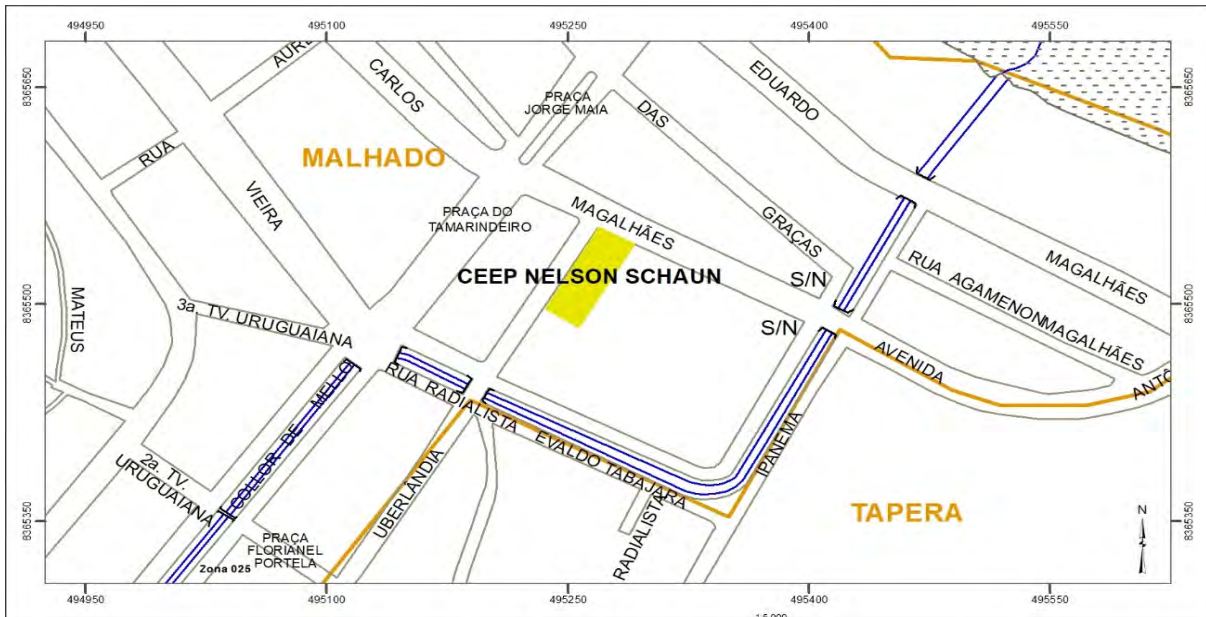

ELEIÇÕES 2022

Estado da Bahia
Município de Ilhéus

ZONA: 025 | NR_LOCAL: 1171

Número de Seções: 22

LOCAL: CEEP DO CHOCOLATE NELSON SCHAUN

END: AVENIDA ANTÔNIO CARLOS MAGALHÃES, SN - MALHADO

Eleitores aptos: 6.755 100,0%

DISTRITO: ILHÉUS

Comparecimento: 5.657 83,7%

LAT: -14,784820 | LONG: -39,044330

Abstenção: 1.098 16,3%