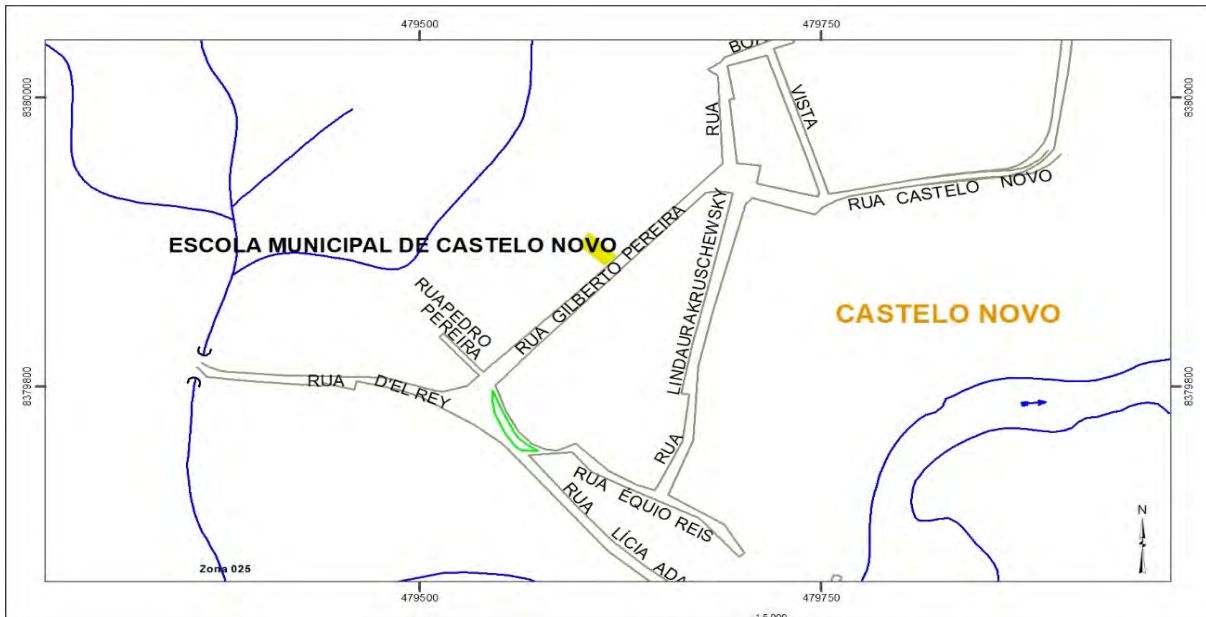

ELEIÇÕES 2022

Estado da Bahia
Município de Ilhéus

ZONA: 025 | NR_LOCAL: 1473

LOCAL: ESCOLA MUNICIPAL DE CASTELO NOVO

END: RUA GILBERTO PEREIRA, SN - VILA DE CASTELO NOVO

DISTRITO: CASTELO NOVO

LAT: -14,654725 | LONG: -39,189568

Número de Seções: 4

Eleitores aptos: 799 100,0%

Comparecimento: 616 77,1%

Abstenção: 183 22,9%

Local de votação

Limite bairro

Fontes:
TSE | PMI | Imagem: Google Earth