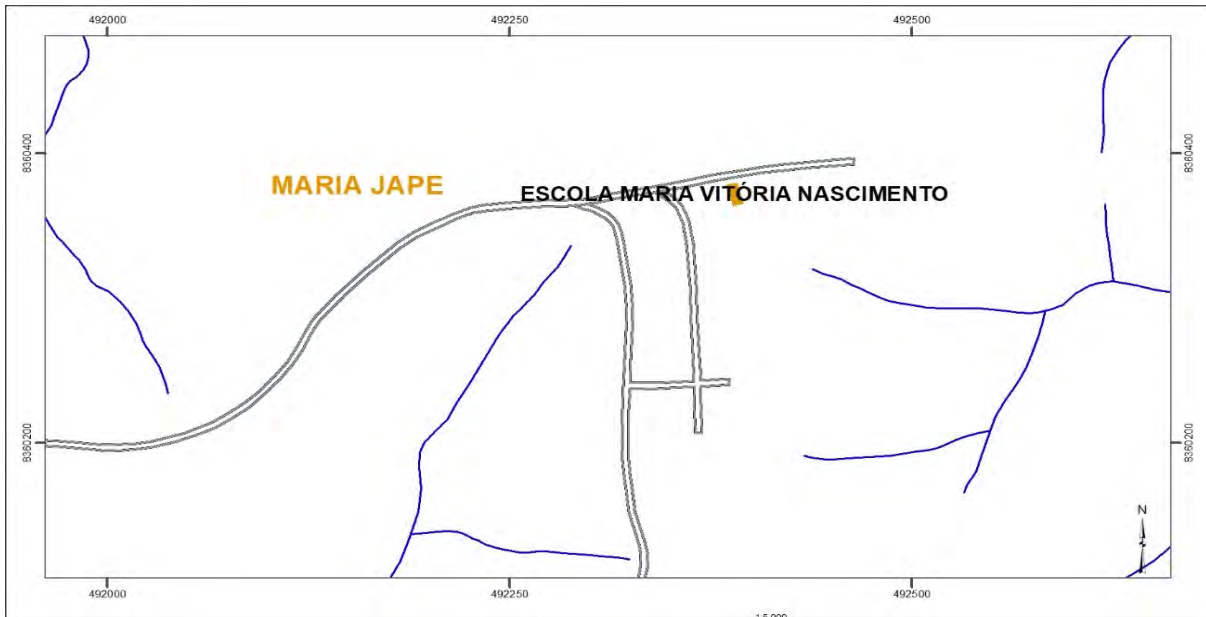

ELEIÇÕES 2022

Estado da Bahia
Município de Ilhéus

ZONA: 026 | NR_LOCAL: 1414

LOCAL: ESCOLA MARIA VITÓRIA NASCIMENTO CARDOSO

END: RUA PRINCIPAL, SN - POVOADO DE MARIA JAPE

DISTRITO: ILHÉUS

LAT: -14,831463 | LONG: -39,071667

Número de Seções: 2

Eleitores aptos: 371 100,0%

Comparecimento: 302 81,4%

Abstenção: 69 18,6%

Fontes:
TSE | PMI | Imagem: Google Earth