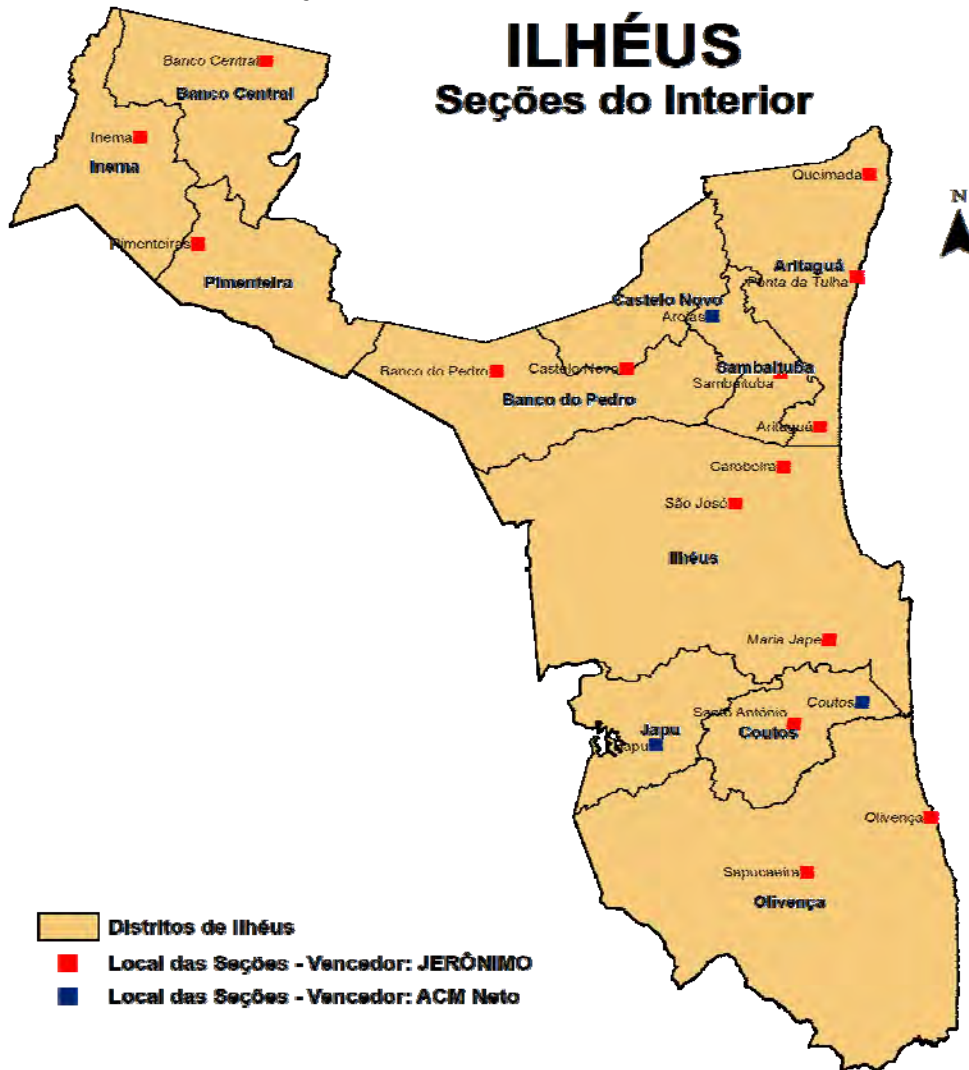

ELEIÇÕES 2022

Estado da Bahia
Município de Ilhéus

ELEIÇÃO ESTADUAL: GOVERNADOR

ILHÉUS

Seções do Interior

ILHÉUS - Votação para Governador, segundo Vilas e Povoados

VILA - POVOADO	Jerônimo	Perc	Roma	Perc	ACM Neto	Perc	Outros	Perc
VILA DE ARITAGUÁ	388	53,81%	60	8,32%	271	37,59%	2	0,28%
POVOADO DE QUEIMADA	162	50,15%	46	14,24%	113	34,98%	2	0,62%
VILA DE PONTA DA TULHA	641	47,27%	190	14,01%	520	38,35%	5	0,37%
VILA DE BANCO CENTRAL	322	69,70%	44	9,52%	94	20,35%	2	0,43%
VILA DE BANCO DO PEDRO	268	50,47%	16	3,01%	233	43,88%	14	2,64%
VILA DE CASTELO NOVO	276	51,11%	50	9,26%	212	39,26%	2	0,37%
VILA DE COUTOS	341	42,68%	74	9,26%	380	47,56%	4	0,50%
POVOADO DE SANTO ANTÔNIO	289	46,99%	53	8,62%	271	44,07%	2	0,33%
POVOADO DE CAROBEIRA	114	54,03%	22	10,43%	75	35,55%	0	0,00%
POVOADO DE MARIA JAPE	145	51,06%	34	11,97%	105	36,97%	0	0,00%
VILA SÃO JOSÉ	424	45,06%	138	14,67%	374	39,74%	5	0,53%
VILA DE INEMA	250	45,21%	66	11,93%	237	42,86%	0	0,00%
VILA DO JAPU	88	36,82%	25	10,46%	125	52,30%	1	0,42%
OLIVENÇA	1.633	57,10%	420	14,69%	779	27,24%	28	0,98%
SAPUCAEIRA	90	65,22%	19	13,77%	28	20,29%	1	0,72%
VILA DE PIMENTEIRAS	48	48,98%	13	13,27%	36	36,73%	1	1,02%
VILA DE SAMBAITUBA	613	51,95%	131	11,10%	432	36,61%	4	0,34%
POVOADO DE AREIAS	83	33,60%	38	15,38%	126	51,01%	0	0,00%