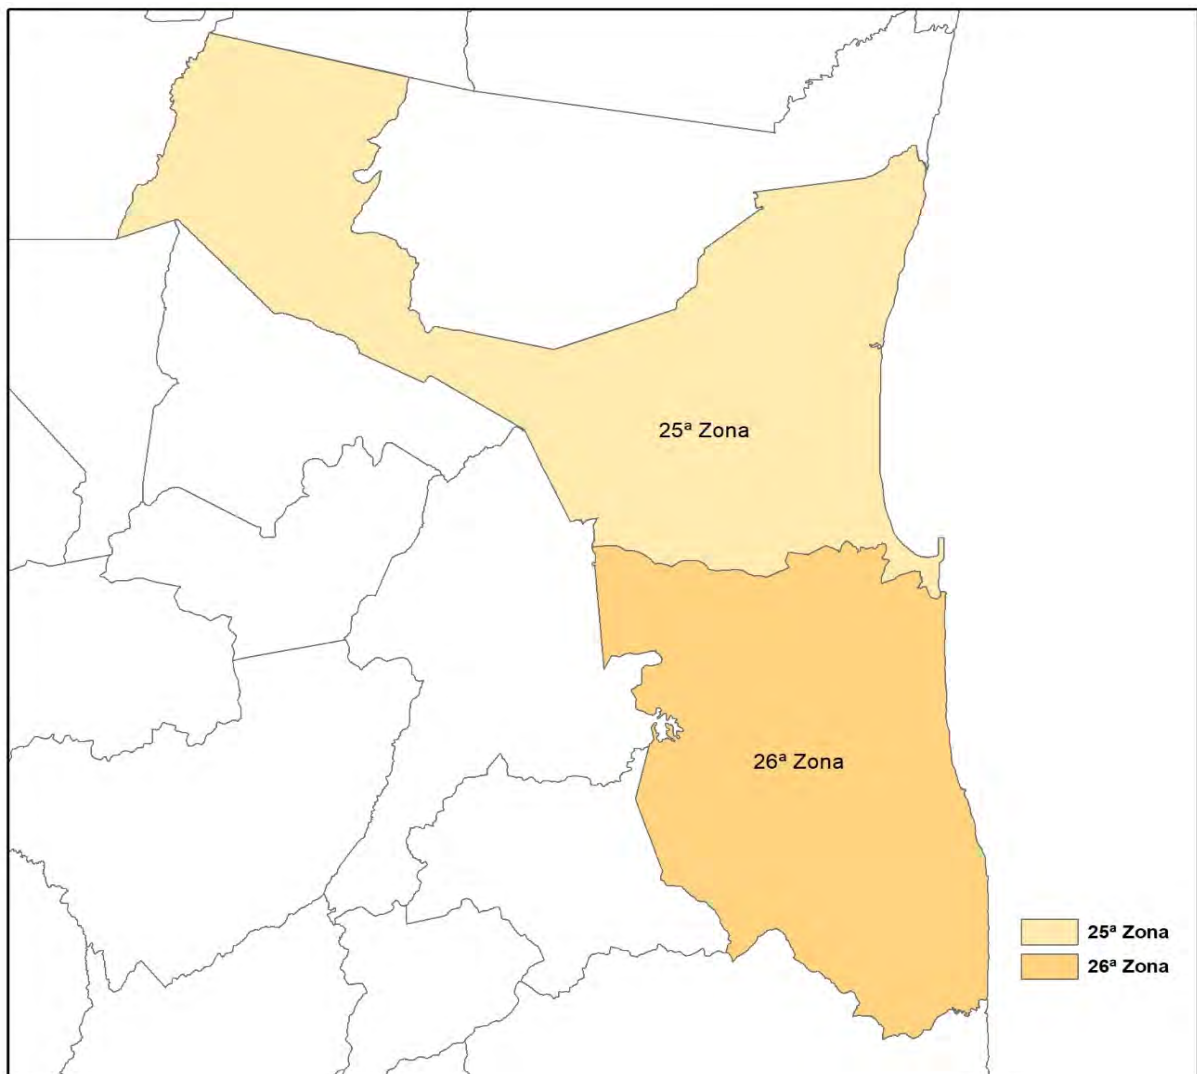

ELEIÇÕES 2022

Estado da Bahia
Município de Ilhéus

ZONAS: 025 e 026 | 60 LOCAIS DE VOTAÇÃO

Número de Seções: **451** (395 principais e 56 agregadas)

Eleitores aptos*:	128.420	100,0%
Comparecimento:	103.819	80,8%
Abstenção:	24.601	19,2%

ZONA: 025 | 33 LOCAIS DE VOTAÇÃO

Número de Seções:	220	
Eleitores aptos:	53.980	100,0%
Comparecimento:	44.698	82,8%
Abstenção:	9.282	17,2%

ZONA: 026 | 31 LOCAIS DE VOTAÇÃO

Número de Seções:	231	
Eleitores aptos:	74.440	100,0%
Comparecimento:	59.801	80,3%
Abstenção:	14.639	19,7%

Fontes:
TSE | PMI

* Para Eleição Federal (Presidente) foram cadastrados 680 eleitores em transito.