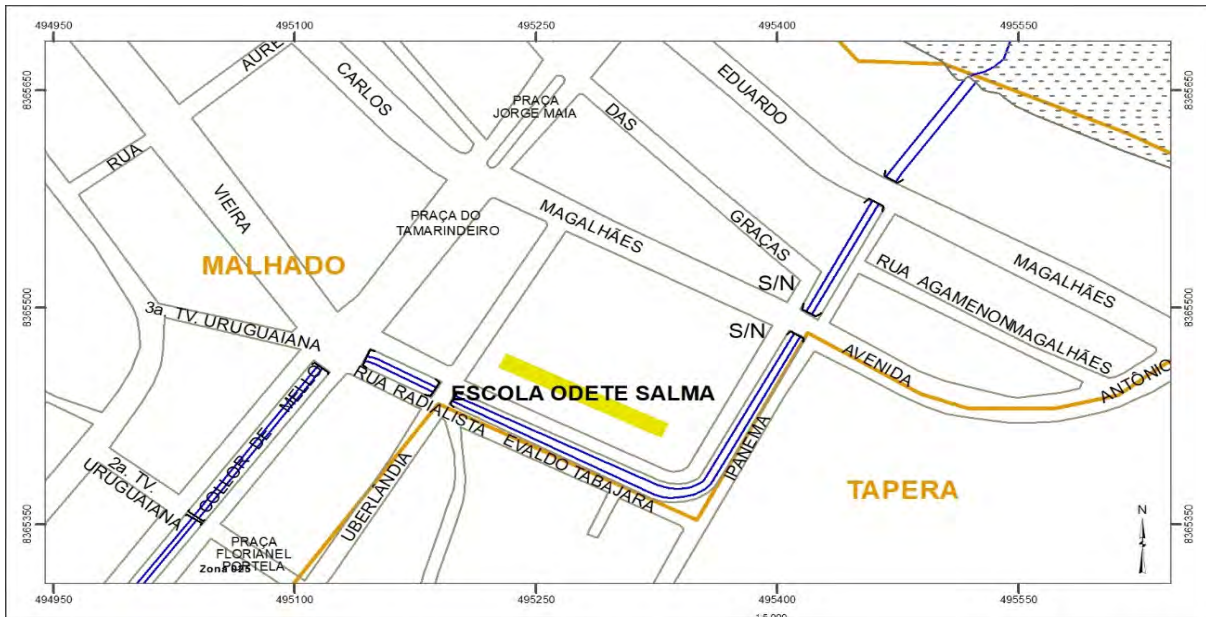

ELEIÇÕES 2022

Estado da Bahia
Município de Ilhéus

ZONA: 025 | NR_LOCAL: 1309

LOCAL: ESCOLA ODETE SALMA MEDAUAR

END: AVENIDA UBERLÂNDIA, SN - MALHADO

DISTRITO: ILHÉUS

LAT: -14,785396 | LONG: -39,044847

Número de Seções: 7

Eleitores aptos: 1.688 100,0%

Comparecimento: 1.447 85,7%

Abstenção: 241 14,3%

- Local de votação
- Limite bairro

Fontes:
TSE | PMI | Imagem: Google Earth