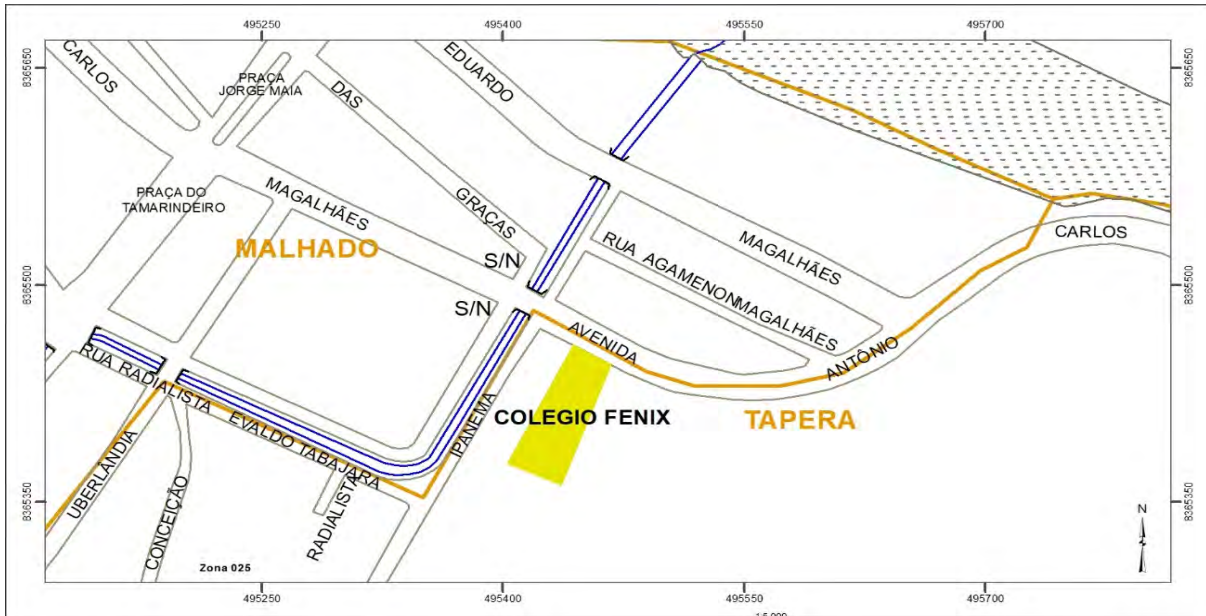

ELEIÇÕES 2022

Estado da Bahia
Município de Ilhéus

ZONA: 025 | NR_LOCAL: 1775

LOCAL: COLÉGIO FÊNIX

END: AVENIDA ANTÔNIO CARLOS MAGALHÃES, SN - TAPERA

DISTRITO: ILHÉUS

LAT: -14,785467 | LONG: -39,042695

Número de Seções: 8

Eleitores aptos: 1.664 100,0%

Comparecimento: 1.343 80,7%

Abstenção: 321 19,3%

Local de votação

Limite bairro

Fontes:
TSE | PMI | Imagem: Google Earth