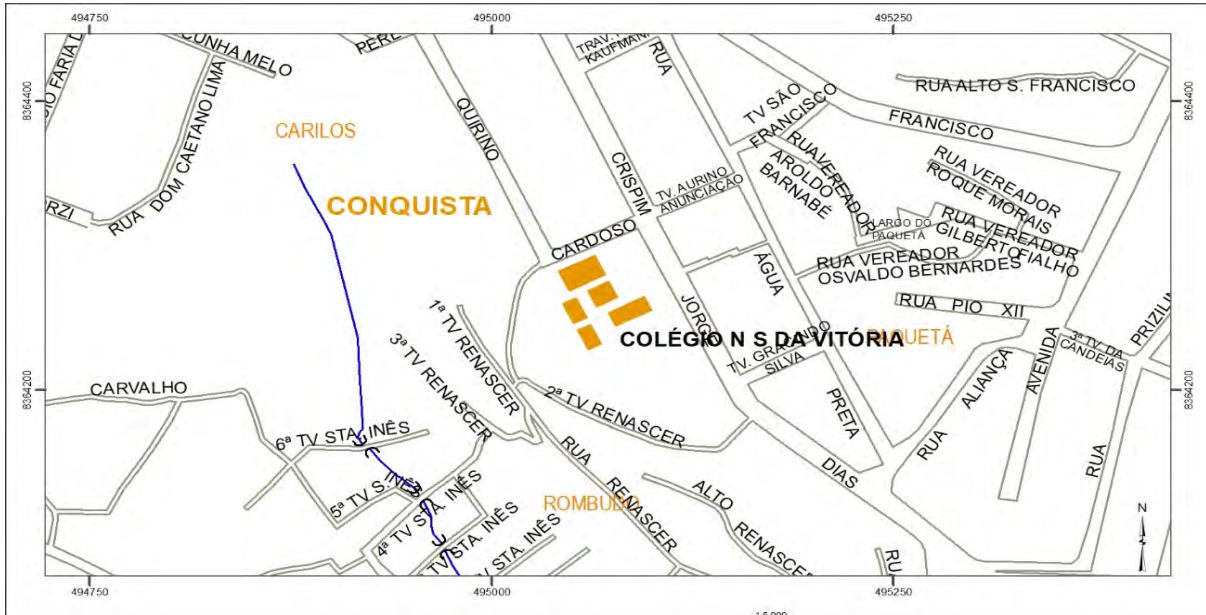

ELEIÇÕES 2022

Estado da Bahia
Município de Ilhéus

ZONA: 026 | NR_LOCAL: 1589

Número de Seções: 14

LOCAL: COLÉGIO VITÓRIA

END: AVENIDA CRISPIM JORGE DIAS CARILO, 398 - CONQUISTA

Eleitores aptos: 5.205 100,0%

DISTRITO: ILHÉUS

Comparecimento: 4.388 84,3%

LAT: -14,796096 | LONG: -39,045986

Abstenção: 817 15,7%

- Local de votação
- Limite bairro