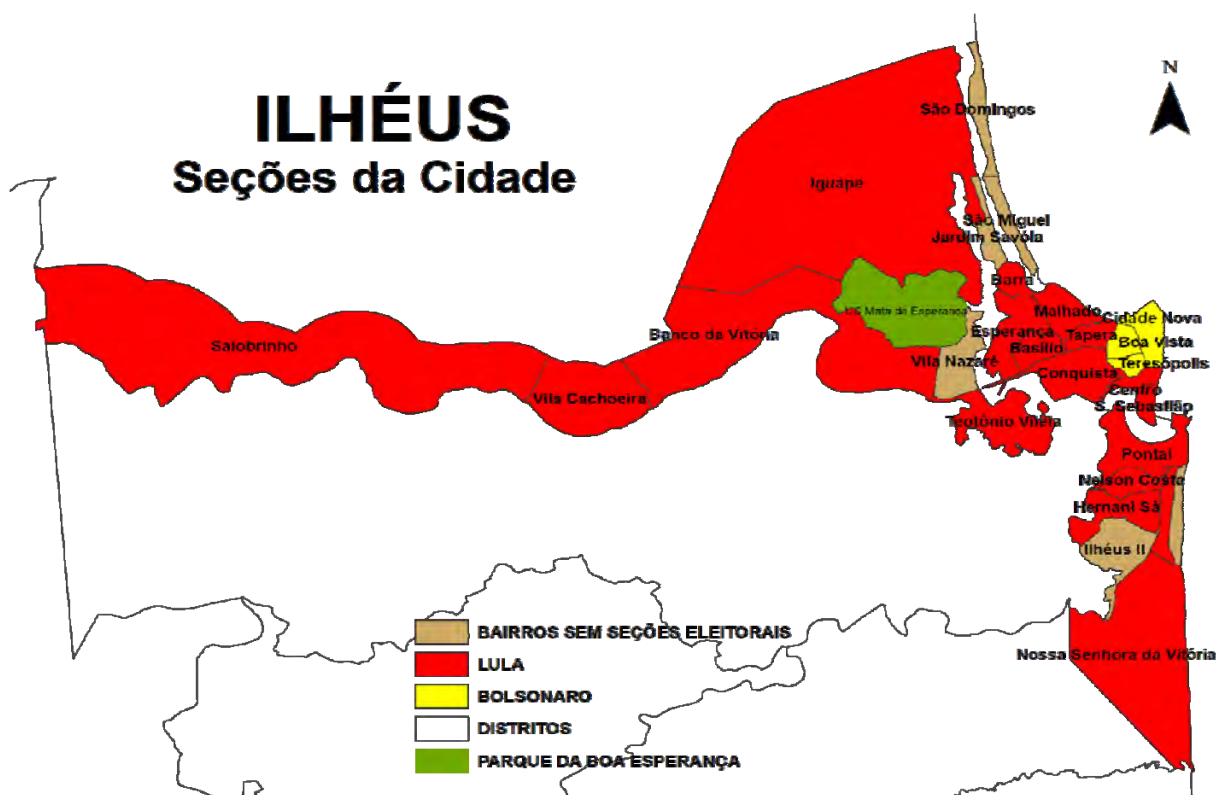

ELEIÇÕES 2022

Estado da Bahia
Município de Ilhéus

ELEIÇÃO FEDERAL: PRESIDENTE DA REPÚBLICA

ILHÉUS - Votação para Presidente, segundo os Bairros.

BAIRRO	Lula	Perc	Bolsonaro	Perc	Outros	Perc
BANCO DA VITÓRIA	2.341	70,32%	779	23,40%	209	6,28%
BARRA DO ITAÍPE	1.413	50,79%	1.163	41,80%	206	7,40%
BASÍLIO	965	66,23%	372	25,53%	120	8,24%
BOA VISTA	1.733	44,77%	1.778	45,93%	360	9,30%
CENTRO	456	48,25%	401	42,43%	88	9,31%
CIDADE NOVA	319	35,41%	503	55,83%	79	8,77%
CONQUISTA	7.316	56,49%	4.502	34,76%	1132	8,74%
ESPERANÇA	5.778	57,20%	3.512	34,77%	811	8,03%
HERNANI SÁ	5.678	53,89%	3.968	37,66%	891	8,46%
IGUAPE	2.164	61,44%	1.126	31,97%	232	6,59%
MALHADO	4.504	56,62%	2.787	35,03%	664	8,35%
NELSON COSTA	1.471	60,71%	755	31,16%	197	8,13%
NOSSA SENHORA DA VITÓRIA	2.000	64,18%	888	28,50%	228	7,32%
PONTAL	2.577	46,23%	2.482	44,53%	515	9,24%
SALOBRIÑO	2.034	69,30%	715	24,36%	186	6,34%
SÃO FRANCISCO	1.669	51,88%	1.268	39,42%	280	8,70%
SÃO SEBASTIÃO	266	51,15%	204	39,23%	50	9,62%
TAPERA	706	55,20%	465	36,36%	108	8,44%
TEOTÔNIO VILELA	4.958	61,89%	2.424	30,26%	629	7,85%
TERESÓPOLIS	586	42,28%	669	48,27%	131	9,45%
VILA CACHOEIRA	407	75,79%	105	19,55%	25	4,66%

Fontes:
TSE | PMI