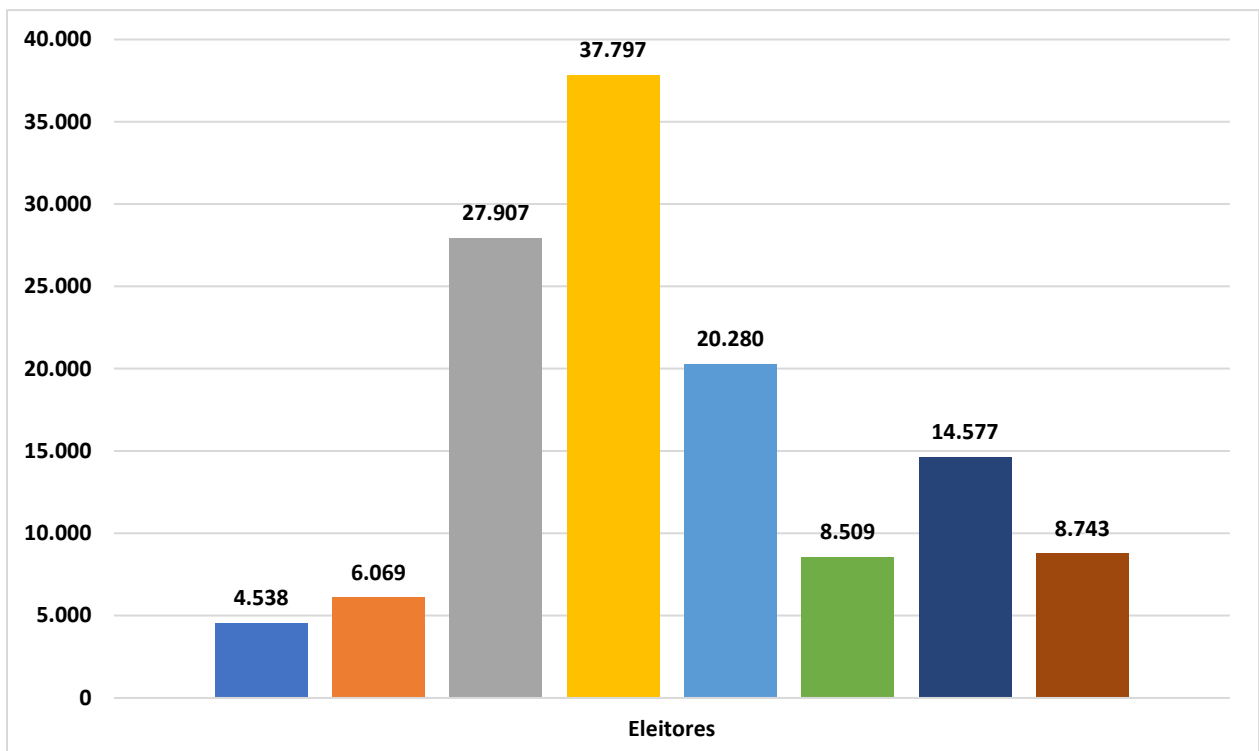

ELEIÇÕES 2022

Estado da Bahia
Município de Ilhéus

NÚMERO DE ELEITORES APTOS SEGUNDO O GRAU DE ESCOLARIDADE.

Estado Civil	Eleitores	Perc
Analfabeto	4.538	3,5%
Ensino Fundamental Completo	6.069	4,7%
Ensino Fundamental Incompleto	27.907	21,7%
Ensino Médio Completo	37.797	29,4%
Ensino Médio Incompleto	20.280	15,8%
Lê E Escreve	8.509	6,6%
Superior Completo	14.577	11,4%
Superior Incompleto	8.743	6,8%
Total Geral	128.420	100,0%