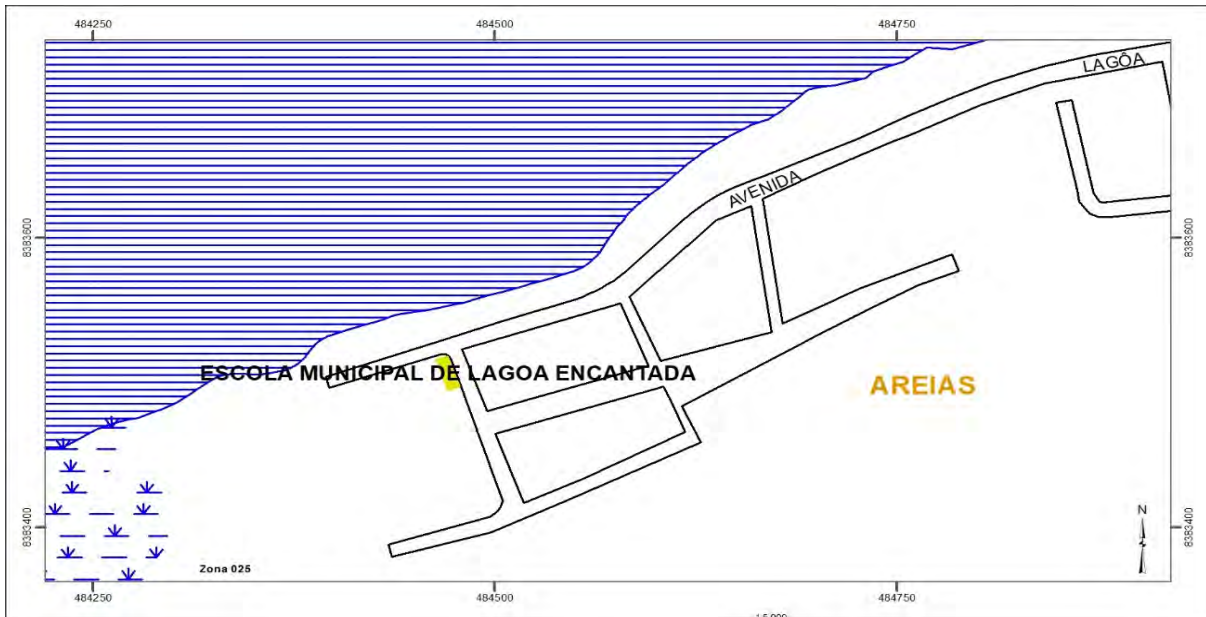

ELEIÇÕES 2022

Estado da Bahia
Município de Ilhéus

ZONA: 025 | NR_LOCAL: 1511

LOCAL: ESCOLA MUNICIPAL DE LAGOA ENCANTADA

END: AVENIDA LAGOA ENCANTADA, SN - AREIAS

DISTRITO: SAMBAITUBA

LAT: -14,622132 | LONG: -39,144597

Número de Seções: 2

Eleitores aptos: 367 100,0%

Comparecimento: 266 72,5%

Abstenção: 101 27,5%

- Local de votação
- Limite bairro

Fontes:
TSE | PMI | Imagem: Google Earth