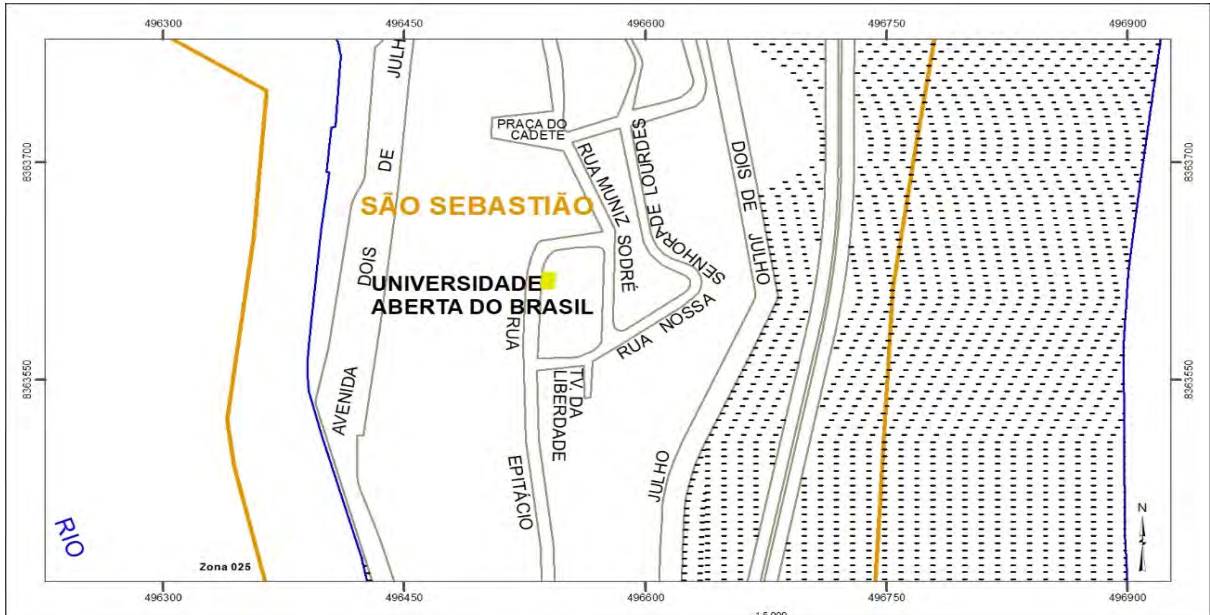

ELEIÇÕES 2022

Estado da Bahia
Município de Ilhéus

ZONA: 025 | NR_LOCAL: 1201

LOCAL: UNIVERSIDADE ABERTA DO BRASIL

END: RUA EPITÁCIO PESSOA, 42 - SÃO SEBASTIÃO

DISTRITO: ILHÉUS

LAT: -14,802195 | LONG: -39,032591

Número de Seções: 2

Eleitores aptos: 627 100,0%

Comparecimento: 536 85,5%

Abstenção: 91 14,5%