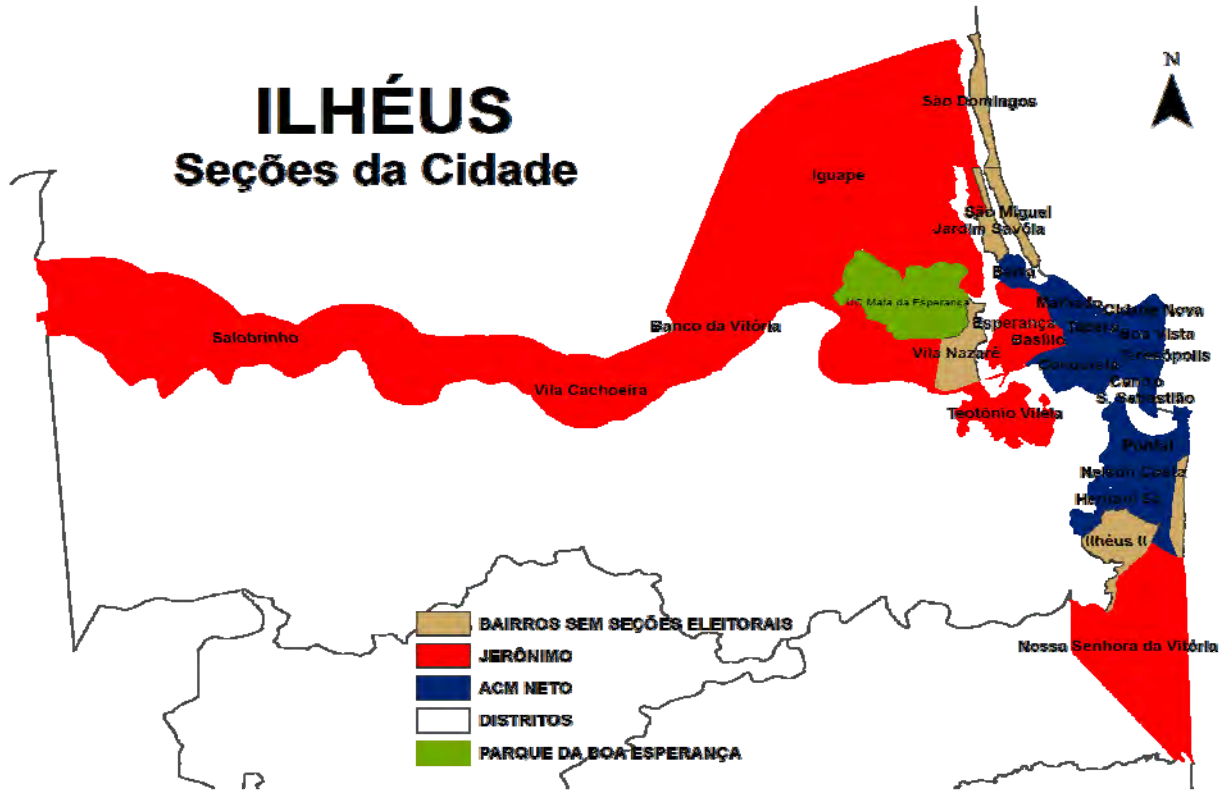

ELEIÇÕES 2022

Estado da Bahia
Município de Ilhéus

ELEIÇÃO ESTADUAL: GOVERNADOR

ILHÉUS - Votação para Governador, segundo os Bairros.

BAIRRO	Jerônimo	Perc	Roma	Perc	ACM Neto	Perc	Outros	Perc
BANCO DA VITÓRIA	1.713	54,45%	370	11,76%	1051	33,41%	12	0,38%
BARRA DO ITAÍPE	951	35,68%	532	19,96%	1162	43,60%	20	0,75%
BASÍLIO	626	44,46%	169	12,00%	602	42,76%	11	0,78%
BOA VISTA	1.028	29,57%	778	22,38%	1615	46,46%	55	1,58%
CENTRO	313	34,28%	181	19,82%	407	44,58%	12	1,31%
CIDADE NOVA	233	26,15%	242	27,16%	405	45,45%	11	1,23%
CONQUISTA	4.789	38,39%	2.017	16,17%	5563	44,60%	104	0,83%
ESPERANÇA	3.965	41,34%	1.730	18,04%	3841	40,04%	56	0,58%
HERNANI SÁ	3.861	38,07%	2.060	20,31%	4111	40,53%	111	1,09%
IGUAPE	1.456	43,87%	542	16,33%	1303	39,26%	18	0,54%
MALHADO	2.870	39,40%	1.315	18,05%	3039	41,72%	60	0,82%
NELSON COSTA	947	40,96%	342	14,79%	992	42,91%	31	1,34%
NOSSA SENHORA DA VITÓRIA	1.414	47,88%	447	15,14%	1078	36,51%	14	0,47%
PONTAL	1.719	31,70%	1.196	22,05%	2425	44,72%	83	1,53%
SALOBRIÑO	1.607	57,07%	357	12,68%	825	29,30%	27	0,96%
SÃO FRANCISCO	1.186	38,15%	589	18,94%	1278	41,11%	56	1,80%
SÃO SEBASTIÃO	164	32,60%	83	16,50%	245	48,71%	11	2,19%
TAPERA	440	35,86%	244	19,89%	533	43,44%	10	0,81%
TEOTÔNIO VILELA	3.515	45,91%	1.088	14,21%	3033	39,61%	21	0,27%
TERESÓPOLIS	373	27,59%	299	22,12%	657	48,59%	23	1,70%
VILA CACHOEIRA	361	71,34%	52	10,28%	90	17,79%	3	0,59%