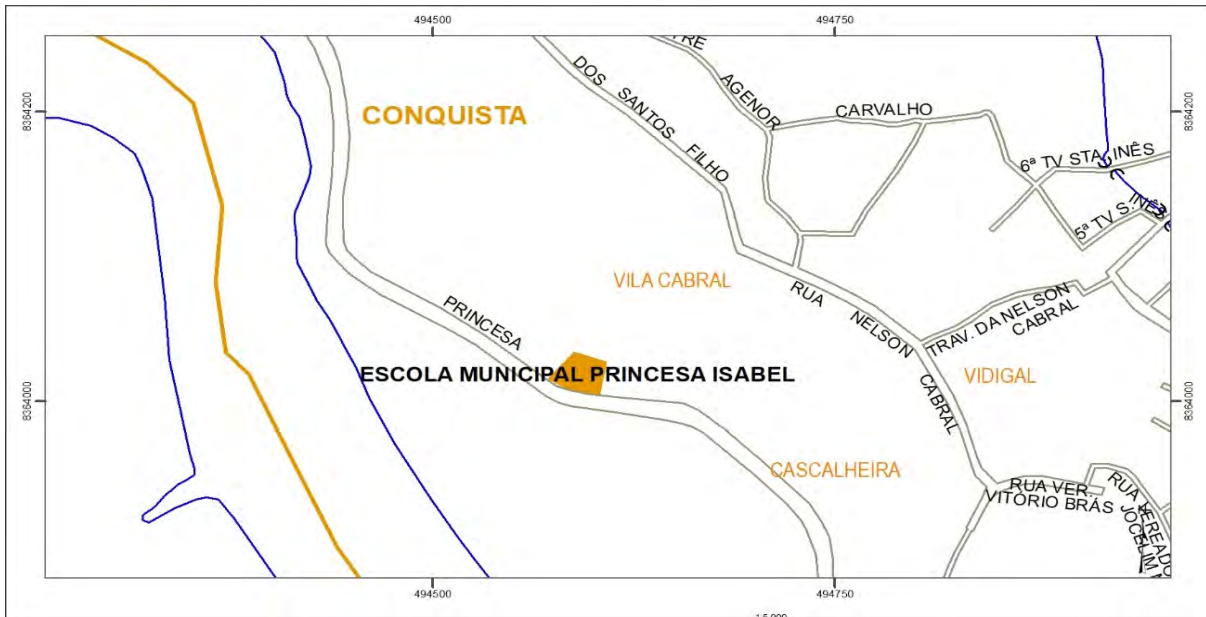

ELEIÇÕES 2022

Estado da Bahia
Município de Ilhéus

ZONA: 026 | NR_LOCAL: 1660

LOCAL: ESCOLA MUNICIPAL PRINCESA ISABEL

END: AVENIDA PRINCESA ISABEL, 1290 - CONQUISTA

DISTRITO: ILHÉUS

LAT: -14,798489 | LONG: -39,050701

Número de Seções: 7

Eleitores aptos: 1.593 100,0%

Comparecimento: 1.321 82,9%

Abstenção: 272 17,1%

- Local de votação
- Limite bairro

Fontes:
TSE | PMI | Imagem: Google Earth