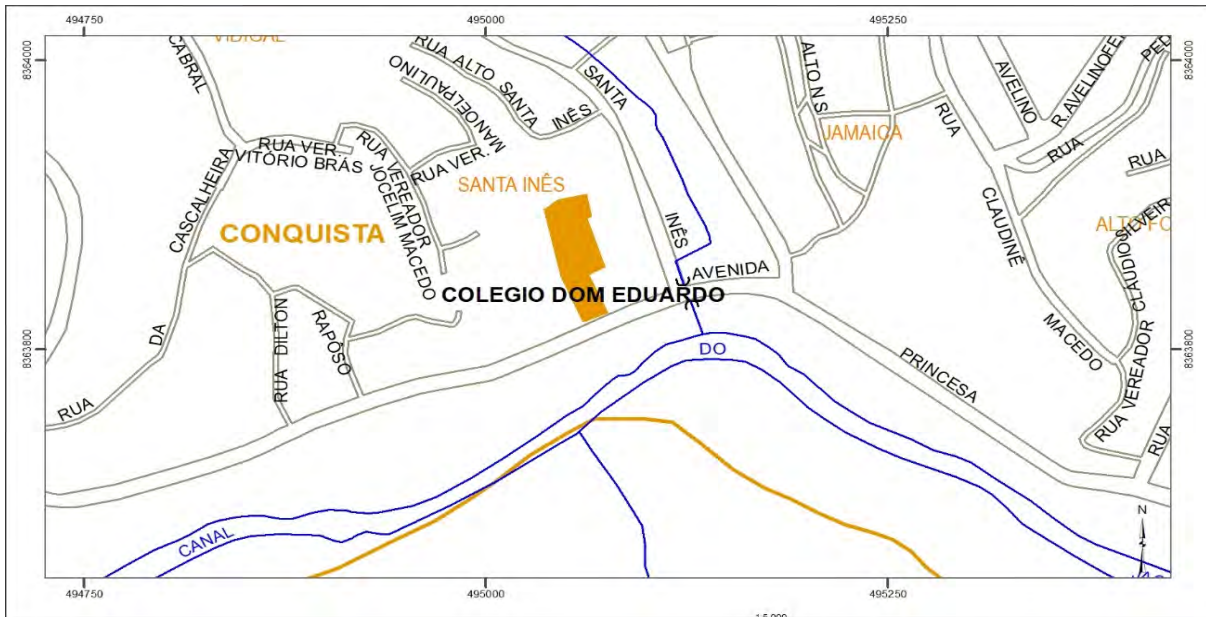

ELEIÇÕES 2022

Estado da Bahia
Município de Ilhéus

ZONA: 026 | NR_LOCAL: 1651

LOCAL: GRUPO ESCOLAR DOM EDUARDO

END: AVENIDA PRINCESA ISABEL, SN - CONQUISTA

DISTRITO: ILHÉUS

LAT: -14,800080 | LONG: -39,046338

Número de Seções: 6

Eleitores aptos: 1.768 100,0%

Comparecimento: 1.497 84,7%

Abstenção: 271 15,3%

Fontes:
TSE | PMI | Imagem: Google Earth