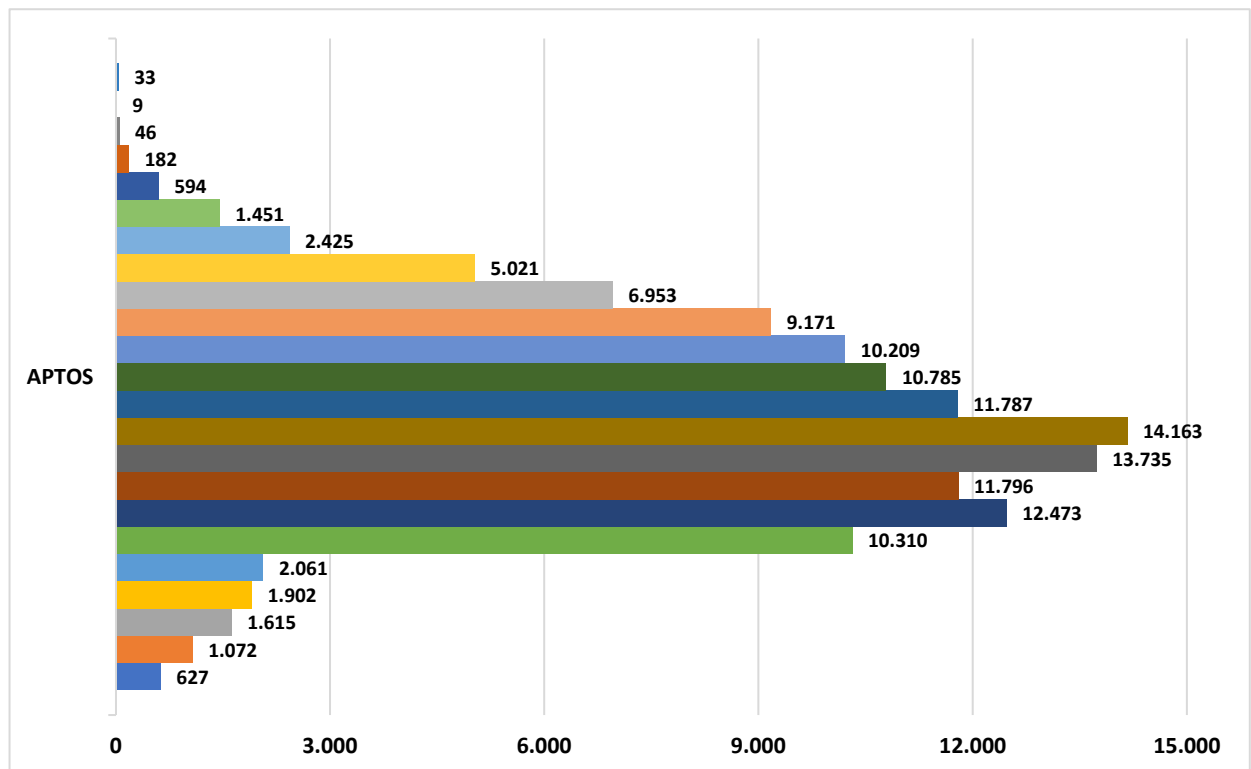

ELEIÇÕES 2022

Estado da Bahia
Município de Ilhéus

NÚMERO DE ELEITORES APTOS SEGUNDO A FAIXA ETÁRIA.

Estado Civil	Eleitores	Perc
16 anos	627	0,5%
17 anos	1.072	0,8%
18 anos	1.615	1,3%
19 anos	1.902	1,5%
20 anos	2.061	1,6%
21 a 24 anos	10.310	8,0%
25 a 29 anos	12.473	9,7%
30 a 34 anos	11.796	9,2%
35 a 39 anos	13.735	10,7%
40 a 44 anos	14.163	11,0%
45 a 49 anos	11.787	9,2%
50 a 54 anos	10.785	8,4%
55 a 59 anos	10.209	7,9%
60 a 64 anos	9.171	7,1%
65 a 69 anos	6.953	5,4%
70 a 74 anos	5.021	3,9%
75 a 79 anos	2.425	1,9%
80 a 84 anos	1.451	1,1%
85 a 89 anos	594	0,5%
90 a 94 anos	182	0,1%
95 a 99 anos	46	0,0%
100 anos ou mais	9	0,0%
Inválido	33	0,0%
Total Geral	128.420	100,0%