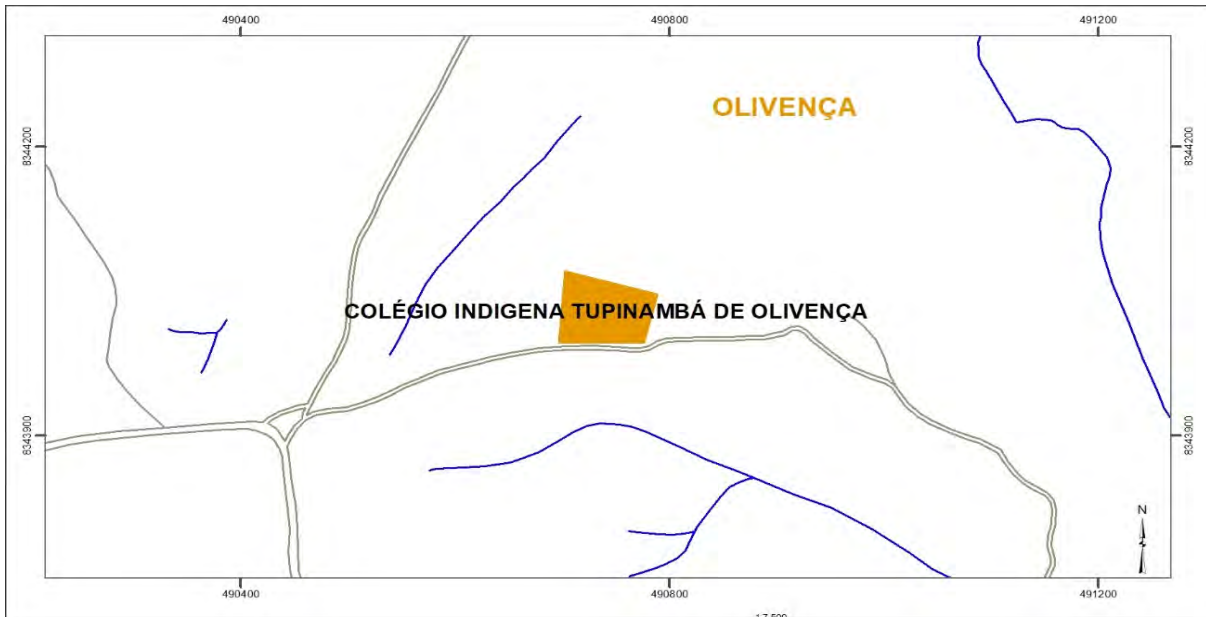

ELEIÇÕES 2022

Estado da Bahia
Município de Ilhéus

ZONA: 026 | NR_LOCAL: 1686

LOCAL: COLÉGIO INDÍGENA DE TUPINAMBÁ DE OLIVENÇA

END: ESTRADA OLIVENÇA/SANTANA, KM 13 - SAPUCAEIRA

DISTRITO: OLIVENÇA

LAT: -14,979177 | LONG: -39,086570

Número de Seções: 1

Eleitores aptos: 213 100,0%

Comparecimento: 154 72,3%

Abstenção: 59 27,7%

- Local de votação
- Limite bairro

Fontes:
TSE | PMI | Imagem: Google Earth