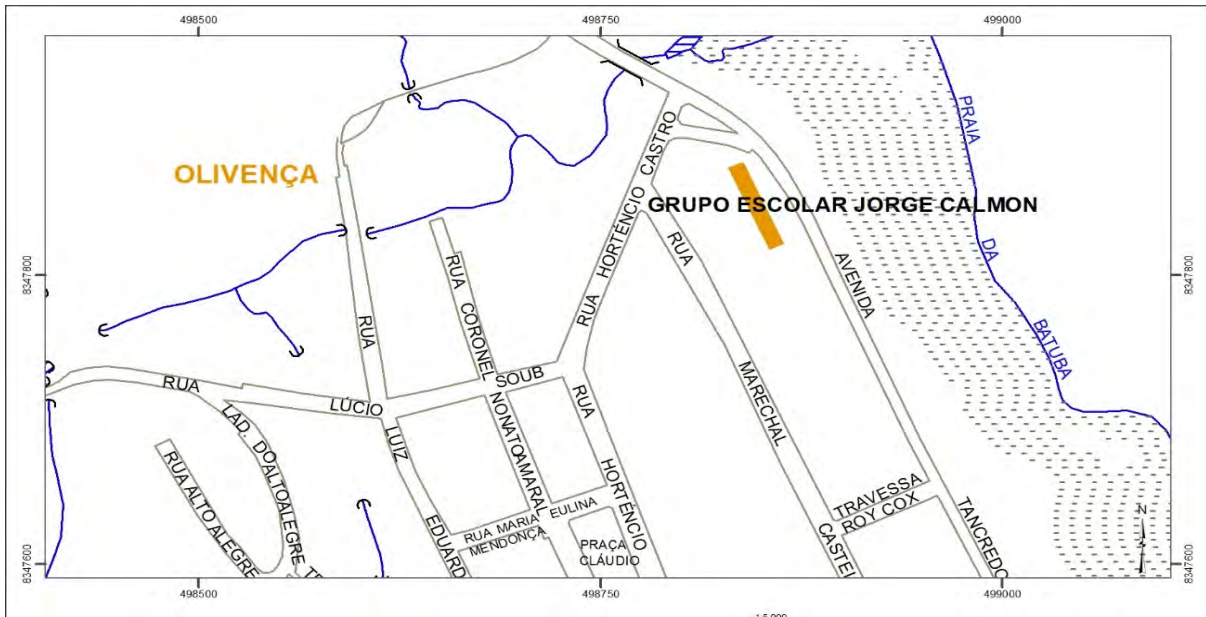

ELEIÇÕES 2022

Estado da Bahia
Município de Ilhéus

ZONA: 026 | NR_LOCAL: 1384

LOCAL: GRUPO ESCOLAR JORGE CALMON

END: AVENIDA TANCREDO NEVES, SN - VILA DE OLIVENÇA

DISTRITO: OLIVENÇA

LAT: -14,944627 | LONG: -39,011131

Número de Seções: 6

Eleitores aptos: 2.476 100,0%

Comparecimento: 1.892 76,4%

Abstenção: 584 23,6%

- Local de votação
- Limite bairro

Fontes:
TSE | PMI | Imagem: Google Earth