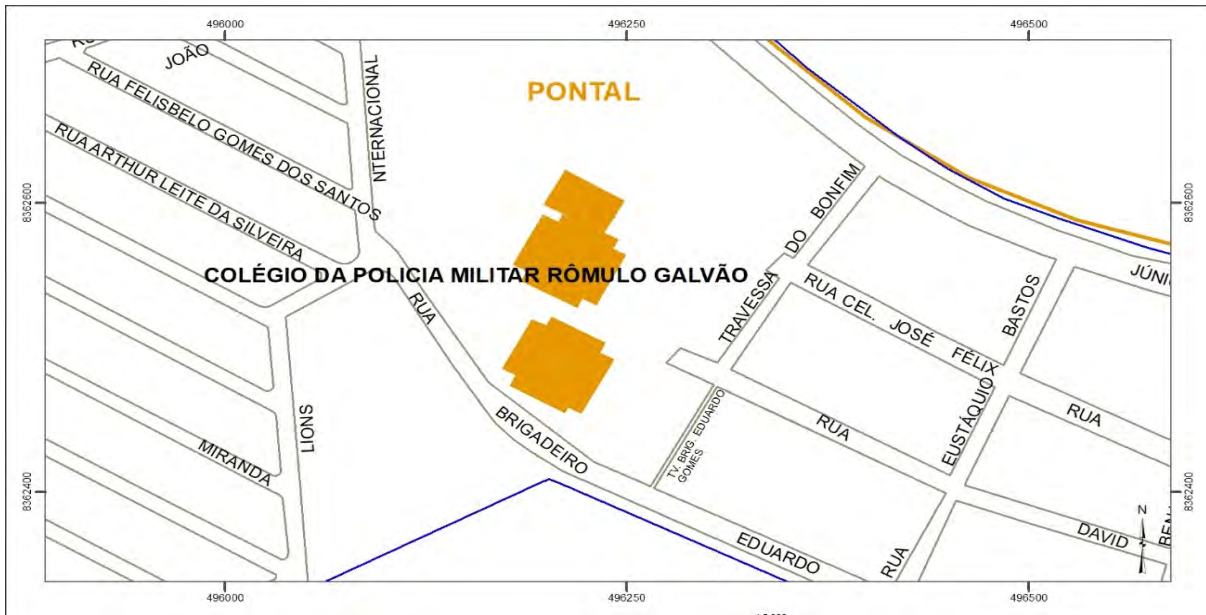

ELEIÇÕES 2022

Estado da Bahia
Município de Ilhéus

ZONA: 026 | NR_LOCAL: 1325

LOCAL: COLÉGIO DA PM RÔMULO GALVÃO – CPMRG

END: RUA BRIGADEIRO EDUARDO GOMES, SN - PONTAL

DISTRITO: ILHÉUS

LAT: -14,812240 | LONG: -39,036010

Número de Seções: 21

Eleitores aptos: 7.020 100,0%

Comparecimento: 5.722 81,5%

Abstenção: 1.298 18,5%

Fontes:
TSE | PMI | Imagem: Google Earth