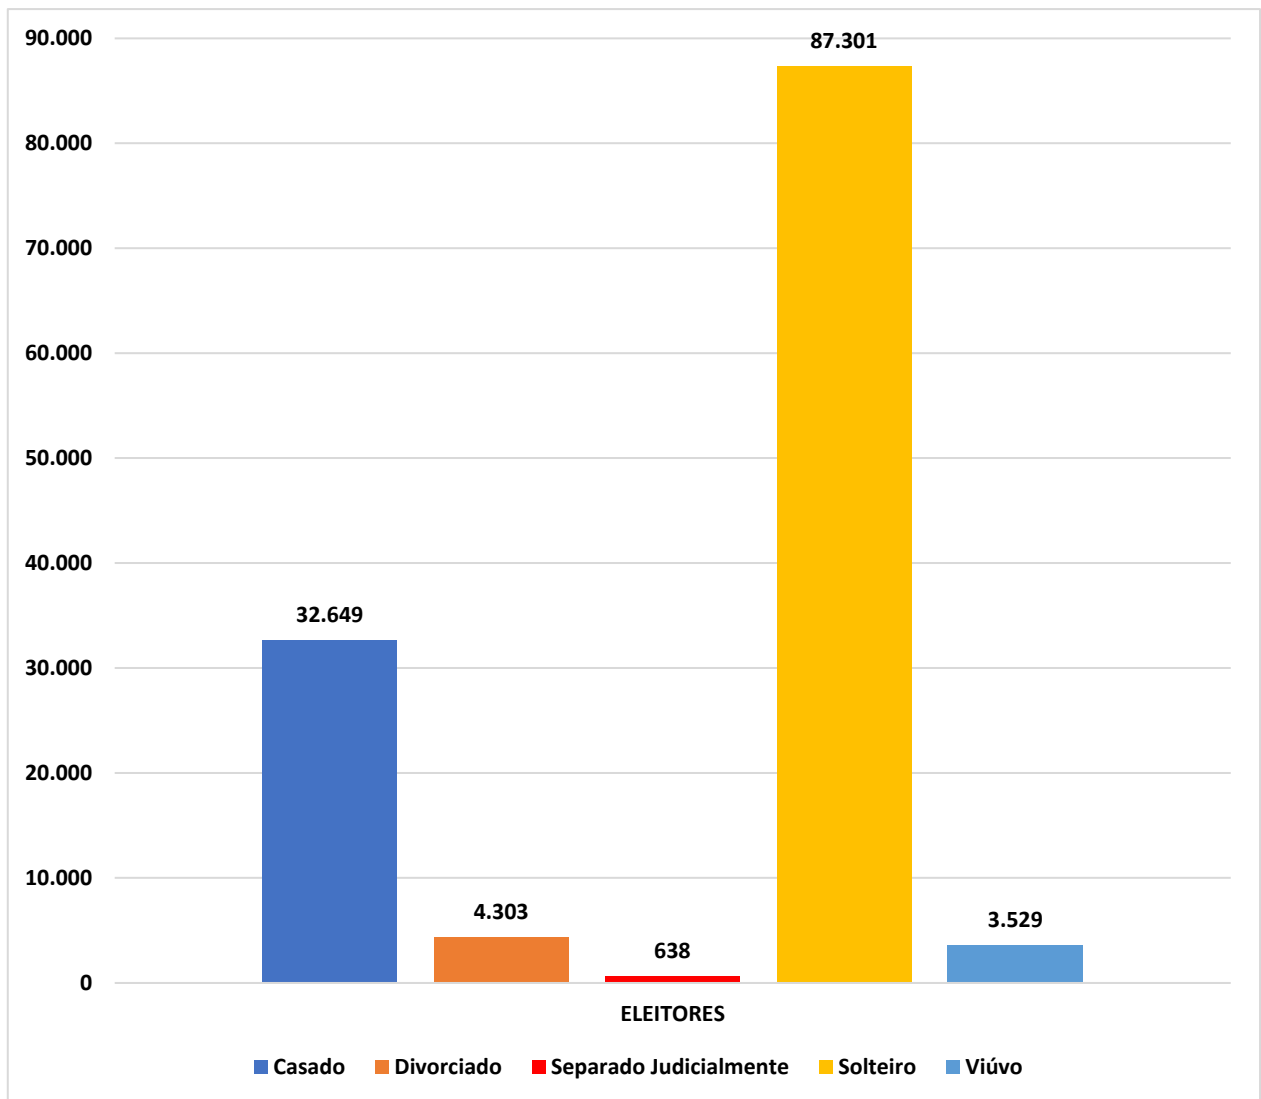

ELEIÇÕES 2022

Estado da Bahia
Município de Ilhéus

NÚMERO DE ELEITORES APTOS SEGUNDO O ESTADO CIVIL.

Estado Civil	Eleitores	Perc
Casado	32.649	25,4%
Divorciado	4.303	3,4%
Separado Judicialmente	638	0,5%
Solteiro	87.301	68,0%
Viúvo	3.529	2,7%
Total Geral	128.420	100,0%