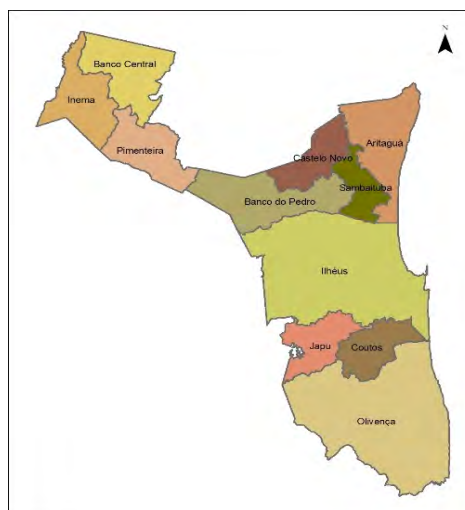

Zona Eleitoral	Eleitores c/ Biometria	Eleitores s/ Biometria
Aritaguá	3159	192
Banco Central	604	45
Banco do Pedro	696	34
Castelo Novo	761	38
Coutos	1889	116
Ilhéus	105591	7.823
Inema	643	68
Japu	346	20
O Olivença	3846	366
Pimenteiras	128	4
Sambaituba	1951	100
Total	119.614	8.806